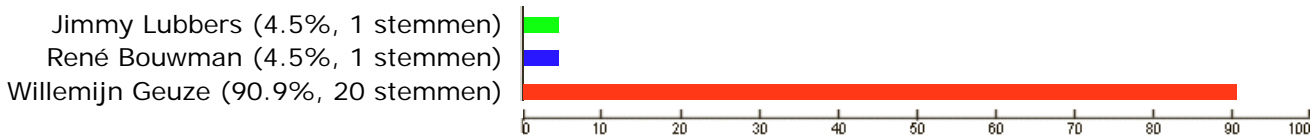

Deelraadverkiezing AMIB [studenten]

Totaal aantal uitgebrachte stemmen: 22