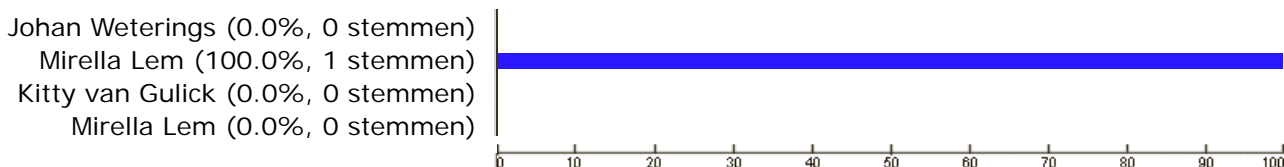

Totaal aantal uitgebrachte stemmen: 1

Deelraadverkiezing PABO [studenten]

Totaal aantal uitgebrachte stemmen: 1

Deelraadverkiezing AEI [medewerkers]

Totaal aantal uitgebrachte stemmen: 47

Deelraadverkiezing AEI [studenten]